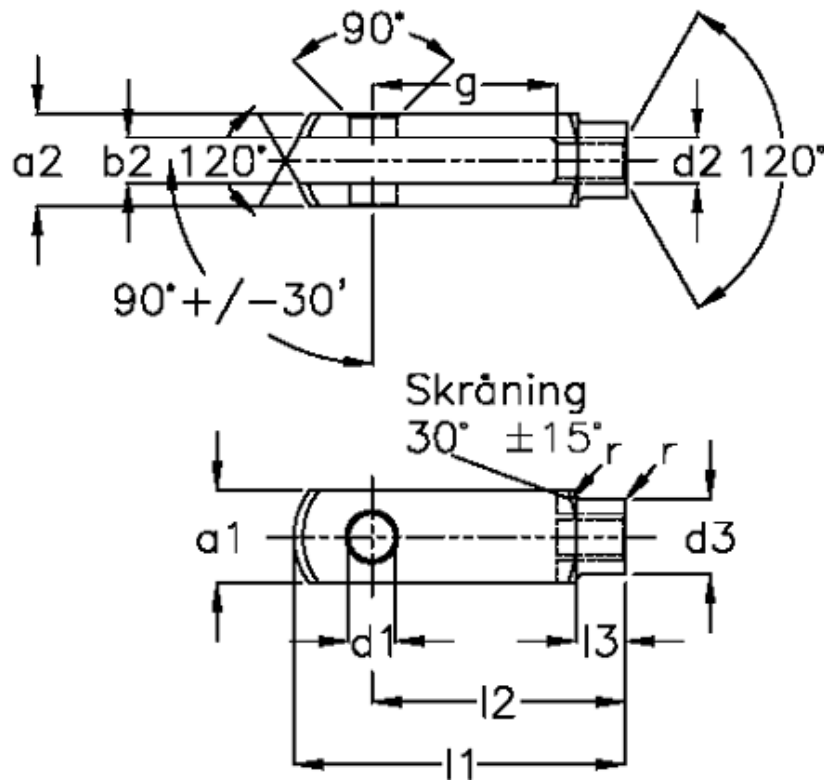

Article number: 1405316641

Description: KLEE St. steel Fork joint G 16x64  
M16x2, right

## Measures

a1 (h11)	= 32	g (+/-0.5)	= 64
a2	= 32 (+0,3 -0,16)	l1 (+/-0.5)	= 115
b1 (B13)	= 16	l2	= 96 (-0,4)
b2	= 16 (+0,7 +0,15)	l3	= 24 (+/-0,2)
d1 H9	= 16	r	= 1.0
d2	= M 16 x 2	Size	= G 16 x 64
d3 (+/-0.3)	= 26	Weight	= 0.411
f (+/-0.2)	= 1.0		